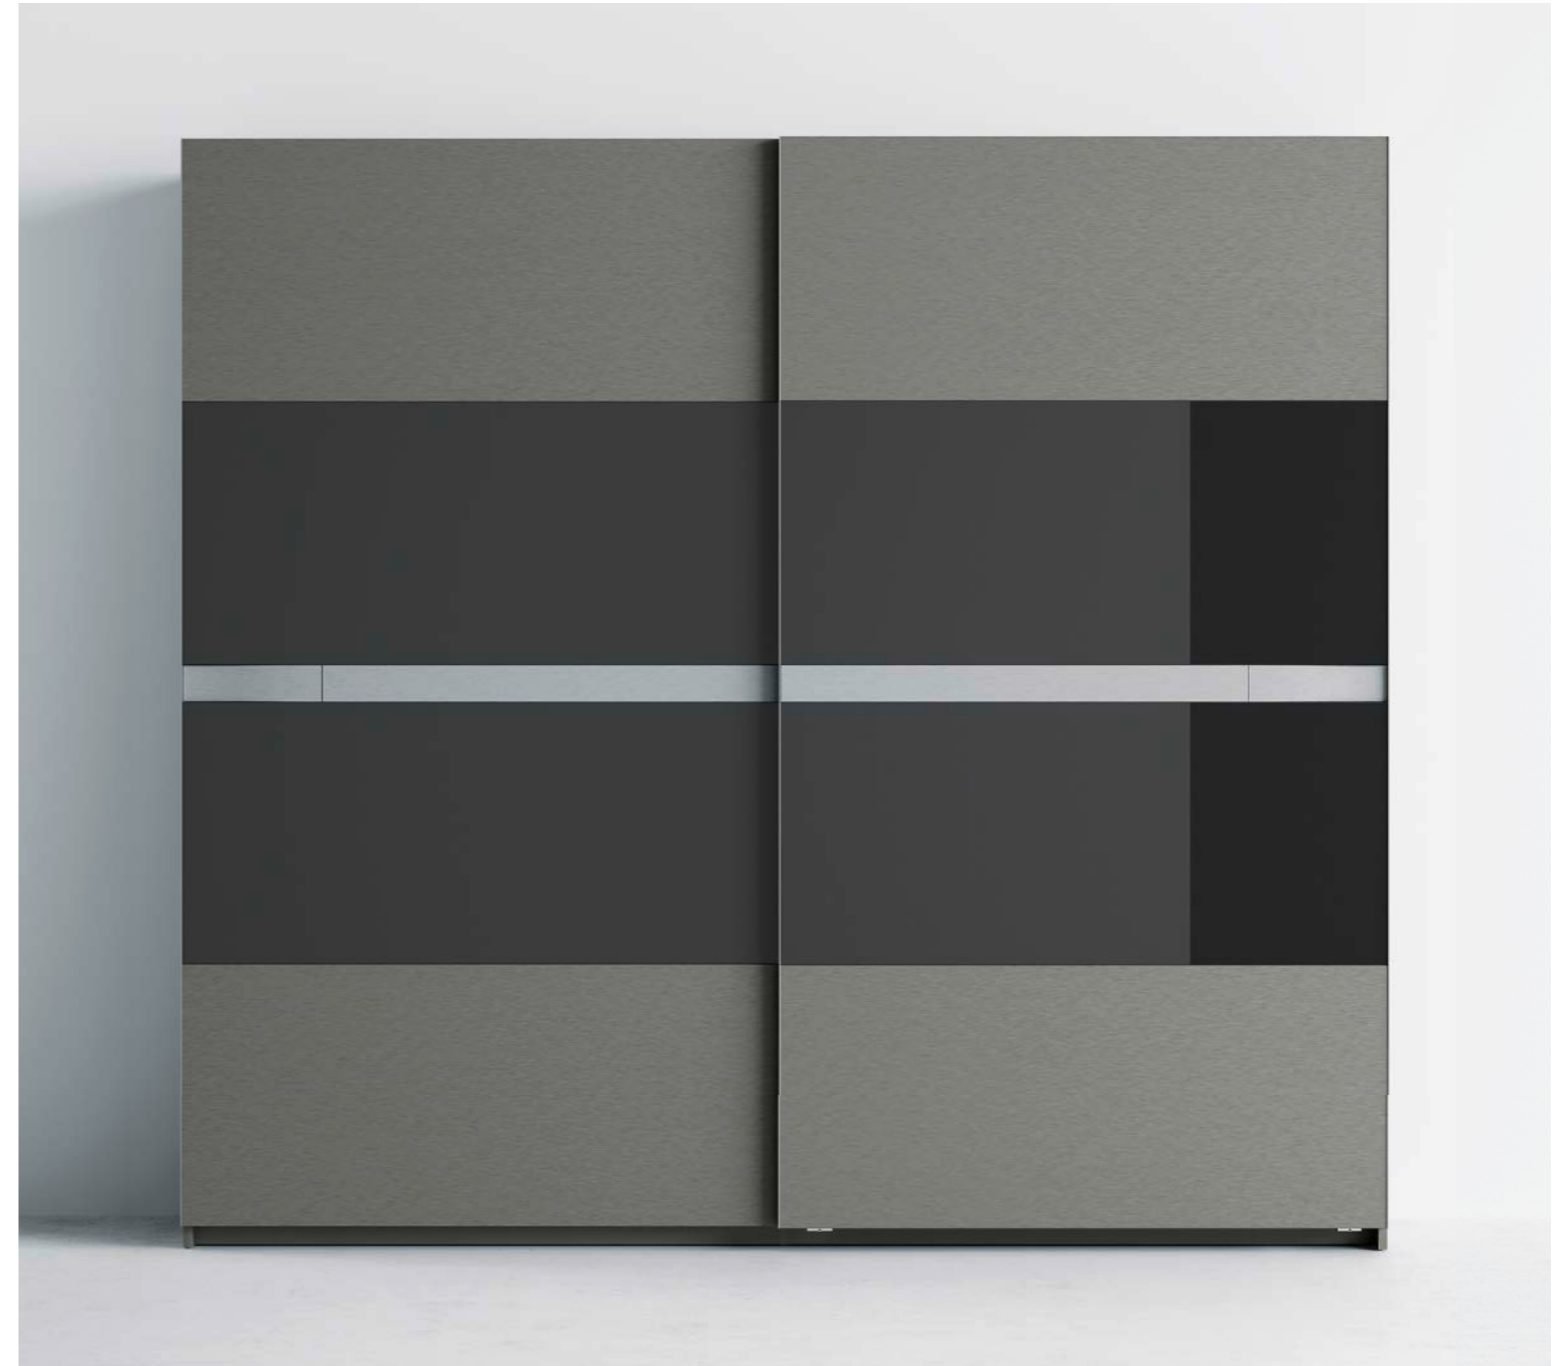

ARMARIOS DE PUERTAS CORREDERAS KANDOR

389,5 X 240 cm

Armario W83-3895 con equipamiento estándar, estante y barra de colgar: **2629 puntos**

Acabados puertas	Acabados tirador
Nácar	Laca Titanio
Blanco	Acabados estructura
Granito	Nácar

260,3 X 240 cm

Armario W82-2603 con equipamiento estándar, estante y barra de colgar: **1828 puntos**

Acabados puertas	Acabados tirador
Canyon	Laca Silver
	Acabados estructura
	Blanco

↑ Derecha / Armario de 2 puertas Kandor (4 plafones cristal)

260,3 X 240 cm

Armario W82-2603 con equipamiento estándar, estante y barra de colgar: **2152 puntos**

Acabados puertas	Acabados tirador
Titania	Laca Silver
Gris Vulcano cristal	Acabados estructura
	Titania

Opciones equipamiento interior ver pestaña accesorios armarios de tarifa lifebox 2015