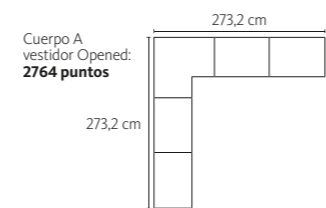

1. **Acabados**
2. Nogal
3. **Acabados tirador Label 4**
4. Laca Titanio
5. **Acabados metal**
6. Laca Titanio

↑ Izquierda / Vestidor Opened rincón

1. **Acabados**
2. Agua Marina
3. **Acabados tirador Maya**
4. Laca Agua Marina
5. **Acabados metal**
6. Agua Marina