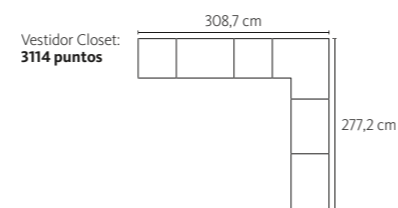

↑ Izquierda / Vestidor Closet rincón

1. **Acabados**
2. Nácar
   - Nogal
3. **Acabados tirador Pestaña**
4. Laca Nácar