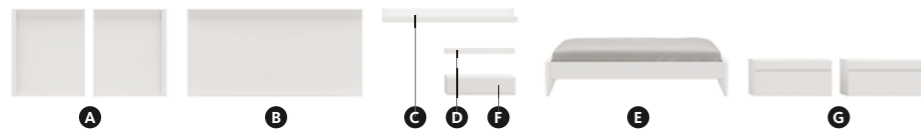

DESCRIPCIÓN	MEDIDAS	REF.	PT.	ACABADOS
A Accesorio lateral homage con leds (x2)	75 x 90 x 8 cm	LCH-75B	134	
B Cabezal homage (x1)	181,2 x 90 x 8 cm	LCH-181C	160	
C Estante (x1)	136,8 x 13,3 x 25 cm	ESL-136	87	
D Estante soporte oculto (x1)	60,8 x 23 cm	EQS-60	67	

DESCRIPCIÓN	MEDIDAS	REF.	PT.	ACABADOS
E Aro (x1)	173,1 x 32 x 211,1 cm	LQP-53L	427	
F Módulo cama (x1)	60,8 x 16 x 48 cm	BJ1-164P	106	
G Módulo cama (x2)	70 x 32 x 48 cm	BJ2-325P	173	

Nácar Gris Vulcano

• Total de puntos: 1461 • Medida total cabezal: 331,2 cm