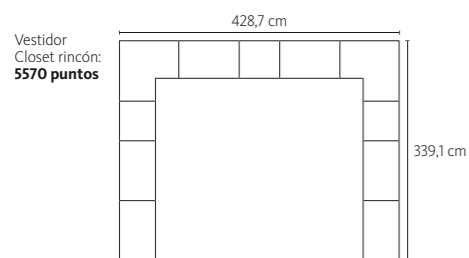

← Anverso / Vestidor Closet rincón

1. **Acabados**
2. Golden
   - Canyon
3. **Acabados tirador Label 4**
4. Laca Nácar