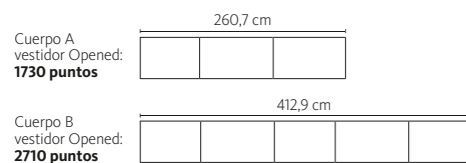

← Anverso / Vestidor Opened