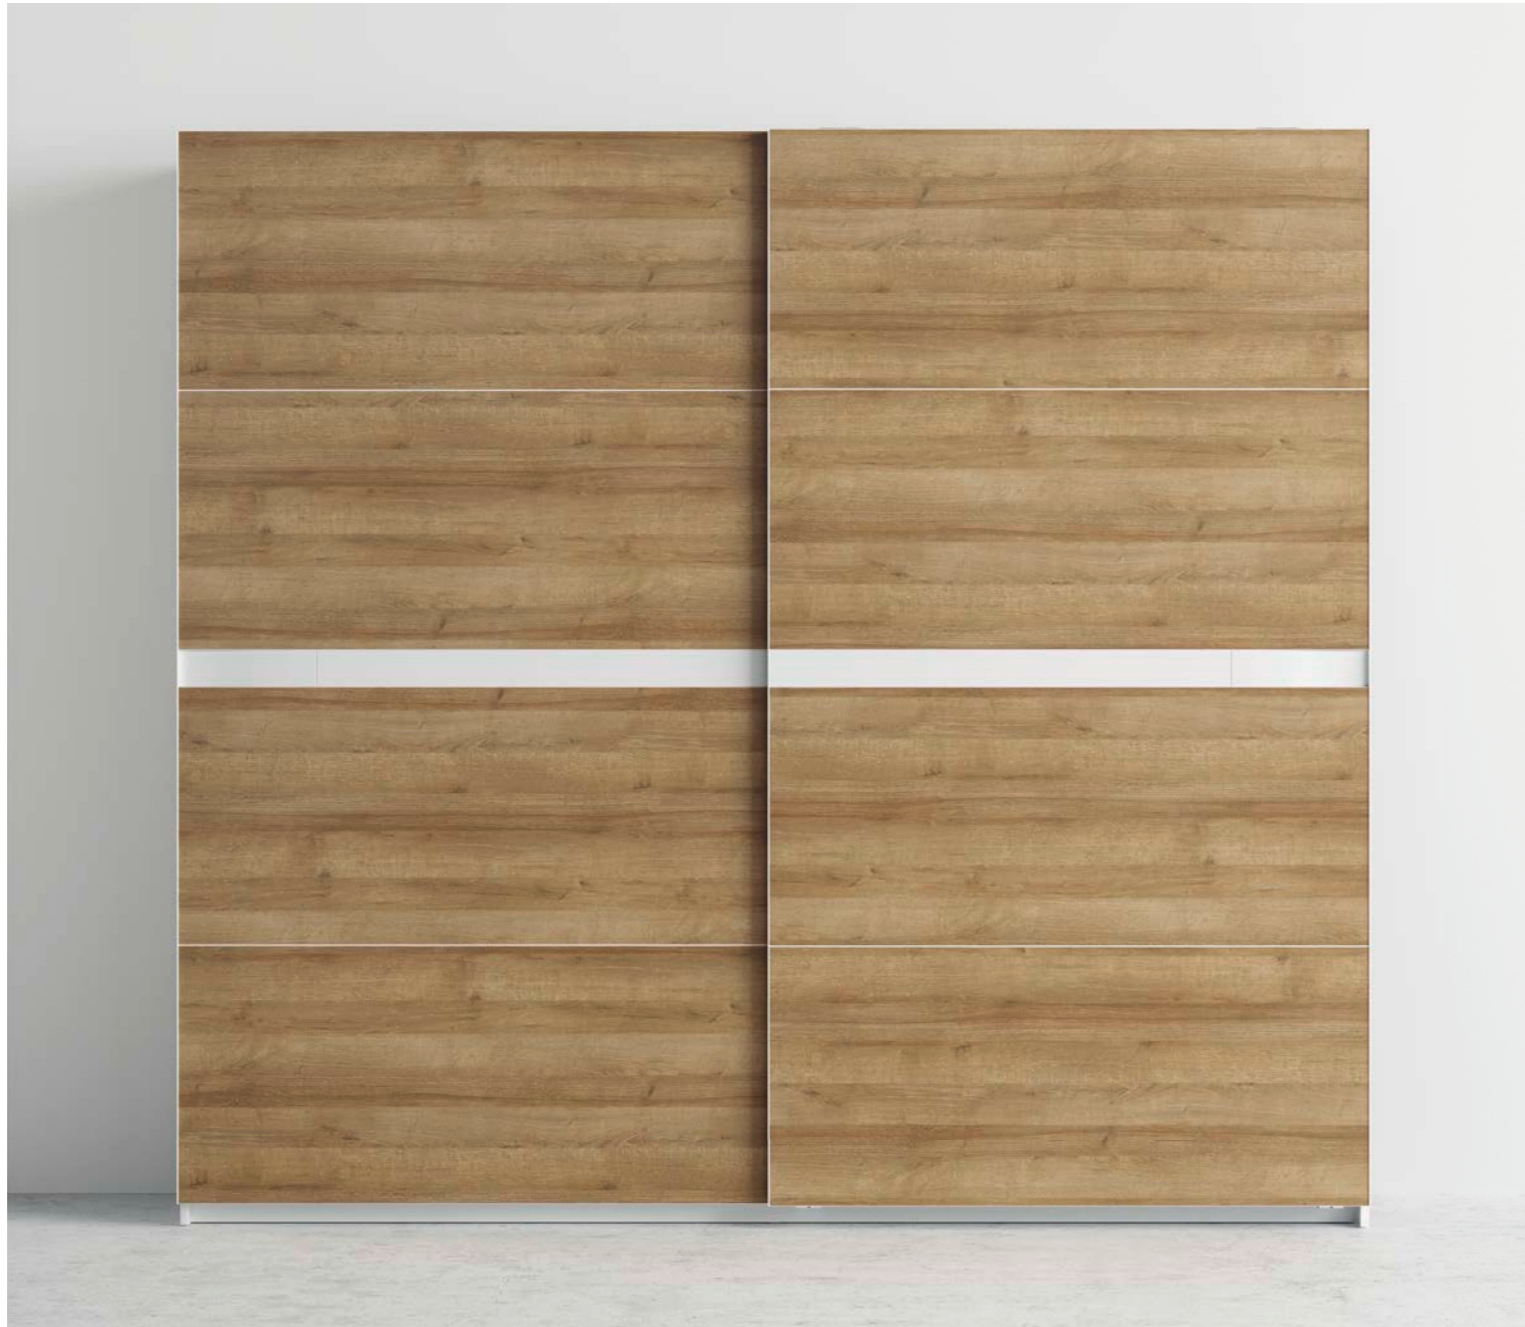

ARMARIOS DE PUERTAS CORREDERAS KANDOR / A5 GOLDEN

← Anverso / Armario de 3 puertas Av Espejo

389,5 X 240 cm

Armario W83-3895 con equipamiento estándar, estante y barra de colgar: **2929 puntos**
Incremento por aplicar 3 tiradores Spring: **99 puntos**

Acabados puertas	Acabados tirador Spring
Golden	Laca Niquel mate
Blanco	Acabados estructura
Canyon	Golden
Espejo	

↑ Izquierda / Armario de 2 puertas Kandor

260,3 X 240 cm

Armario W82-2603 con equipamiento estándar, estante y barra de colgar: **1828 puntos**

Acabados puertas	Acabados tirador
Golden	Laca Blanco
	Acabados estructura
	Blanco

260,3 X 240 cm

Armario W82-2603 con equipamiento estándar, estante y barra de colgar: **1690 puntos**

Acabados puertas	Acabados tirador
Golden	Laca Titanio
Titanio	Acabados estructura
	Titanio

Opciones equipamiento interior ver pestaña accesorios armarios de tarifa lifebox 2015