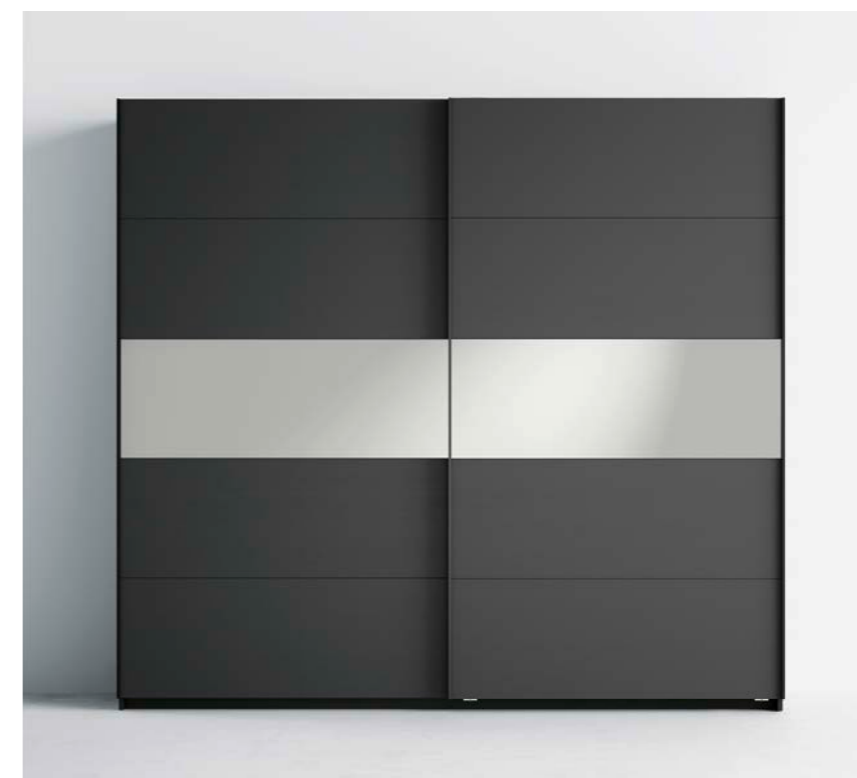

ARMARIOS DE PUERTAS CORREDERAS A5 / A5 CRISTAL

← Anverso / Armario de 3 puertas A5

389,5 X 240 cm
Armario W83-3895 con equipamiento estándar, estante y barra de colgar: **2422 puntos**

Acabados puertas	Acabados tirador
Nácar	Laca Blanco
Agua Marina	Acabados estructura
Celeste	Blanco
Titanio	

↑ Izquierda / 2 armarios de 2 puertas A5 cristal

260,3 X 240 cm
Armario W82-2603 con equipamiento estándar, estante y barra de colgar: **2300 puntos por armario**

Acabados puertas	Acabados tirador
Titanio cristal	Laca Nácar
	Acabados estructura
	Titanio

→ Arriba / Armario de 2 puertas A5

260,3 X 240 cm
Armario W82-2603 con equipamiento estándar, estante y barra de colgar: **1690 puntos**

Acabados puertas	Acabados tirador
Nogal	Laca Nácar
	Acabados estructura
	Nácar

→ Abajo / Armario de 2 puertas A5 con plafones espejo

260,3 X 240 cm
Armario W82-2603 con equipamiento estándar, estante y barra de colgar: **1818 puntos**

Acabados puertas	Acabados tirador
Gris Vulcano	Laca Gris Vulcano
Espejo	Acabados estructura
	Gris Vulcano

Opciones equipamiento interior ver pestaña accesorios armarios de tarifa lifebox 2015

© Copyright 2014. LAGRAMA, S.L. Todos los derechos reservados. Queda prohibida la reproducción total o parcial de este catálogo por medio de cualquier procedimiento sin la previa autorización, por escrito, de LAGRAMA, S.L.